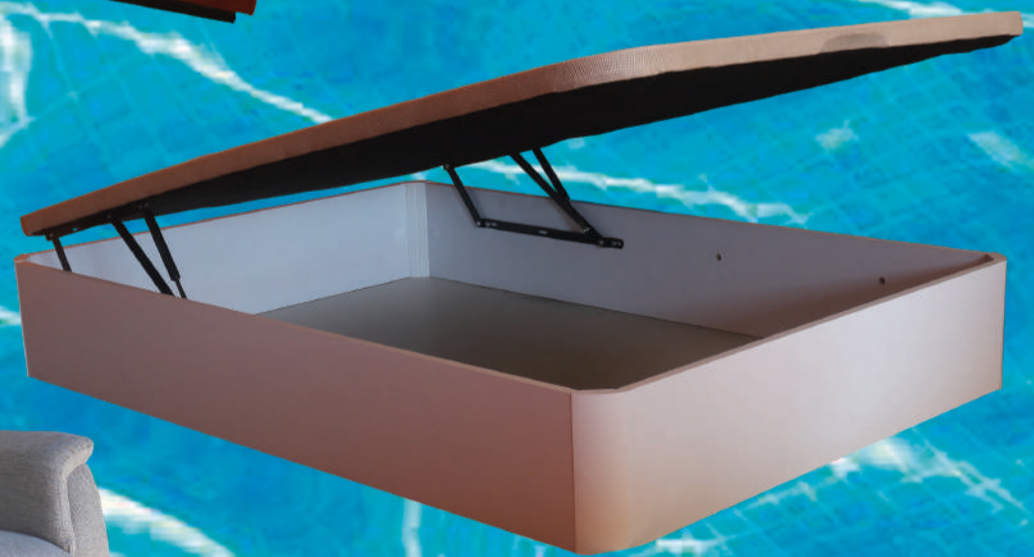

MODELO RODAS Conjunto 3+2 plazas con asientos extensibles y cabezales reclinables Tapizado en telas S/20

UNIDADES LIMITADAS

-50% antes 1.398€
ahora **699€**

MODELO BETTY Chaiselong de 2'85 m. con asientos extensibles, cabezales reclinables, brazo arcón y 2 poufs. Tapizado en telas S/ Elite

-35% antes 768€
ahora **499€**

MODELO DREAMLAND Sillón relax eléctrico con powerlift, doble motor y carro. Tapizado en gris o visón.

SERVICIO EXPRESS

-35% antes 615€
ahora **399€**

MODELO ÍNDIGO Sillón relax eléctrico con elevador. Tapizado en gris o beig. **SERVICIO EXPRESS**

PRECIO ESPECIAL

135 x 190 cm **189€**

150 x 190 cm **199€**

MODELO GUADIANA Canapé de madera con tapa tapizada 3D con aireadores. Color Blanco. **SERVICIO EXPRESS**